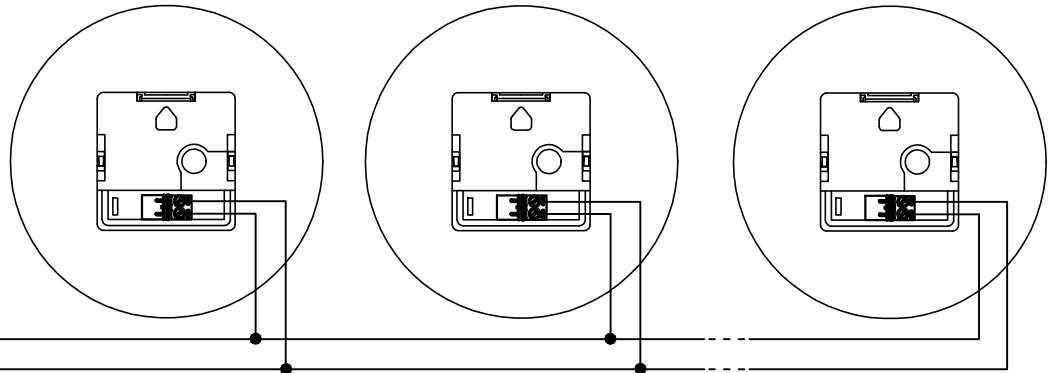

Перв. примен.

Справ. №

Источник
синхронизации
П-СВ, П-СВ2

Первичные
часы ЦП -1
(ЦП-2)

Часы стрелочные вторичные серии СВ (вид сзади)

Примечание:

Полярность подключения вторичных часов (СВ)
значения не имеет.

Подп. и дата

Инв. № дубл.

Взам. инв. №

Подп. и дата

Инв. № подл.

Изм.	Лист	№ Докум.	Подп.	Дата
Разраб.				
Пров.				
Т.контр.				
Н.контр.				
Утв.				

Подключение вторичных часов
серии СВ к СЕВ
по схеме синхронизации
"пассивная токовая петля"