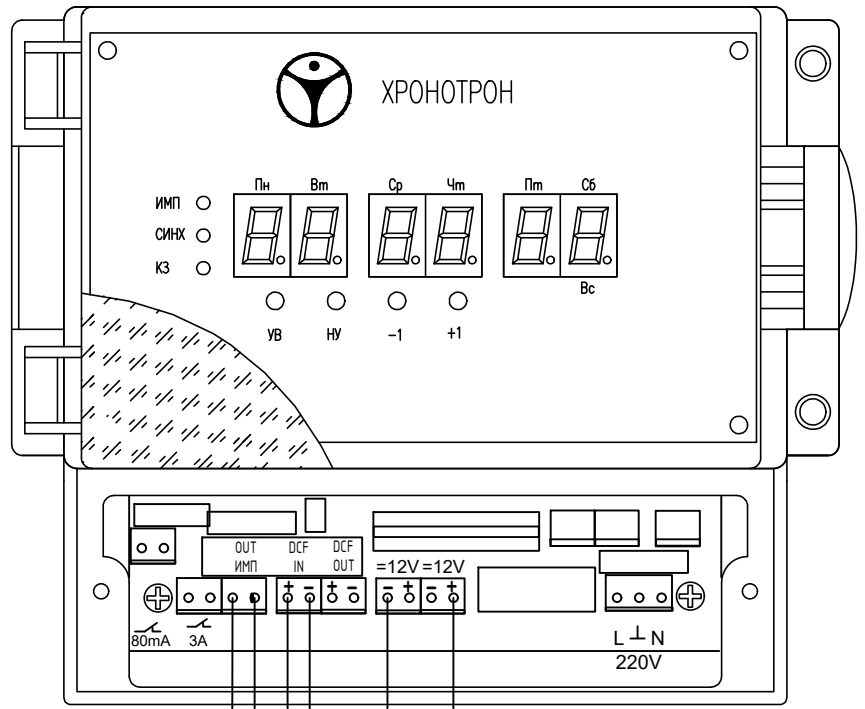

Перв. примен.

Справ. №

Источник
синхронизации
П-СВ, П-СВ2

Первичные
часы ЦП -1
(ЦП-2)

Часы стрелочные вторичные серии СВ (вид сзади)

Примечание:

Полярность подключения вторичных часов (СВ)
значения не имеет.

Подп. и дата

Инв. № дубл.

Взам. инв. №

Подп. и дата

Инв. № подл.

Изм.	Лист	№ Докум.	Подп.	Дата
Разраб.				
Пров.				
Т.контр.				
Н.контр.				
Утв.				

Подключение вторичных часов
серии СВ к СЕВ
по схеме синхронизации
"пассивная токовая петля"