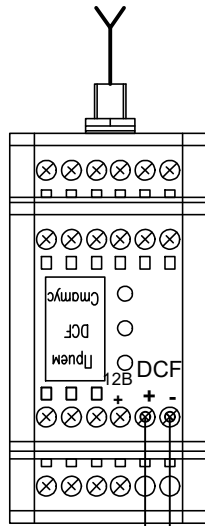

Перв. примен.

Справ. №

Источник
синхронизации
П-СВ, П-СВ2

Первичные
часы ЦП -1
(ЦП-2)

Часы стрелочные вторичные серии СВ (вид сзади)

Примечание:

Полярность подключения вторичных часов (СВ)
значения не имеет.

Подп. и дата

Инв. № дубл.

Взам. инв. №

Подп. и дата

Инв. № подл.

Изм.	Лист	№ Докум.	Подп.	Дата
Разраб.				
Пров.				
Т.контр.				
Н.контр.				
Утв.				

Подключение вторичных часов
серии СВ к СЕВ
по схеме синхронизации
"пассивная токовая петля"