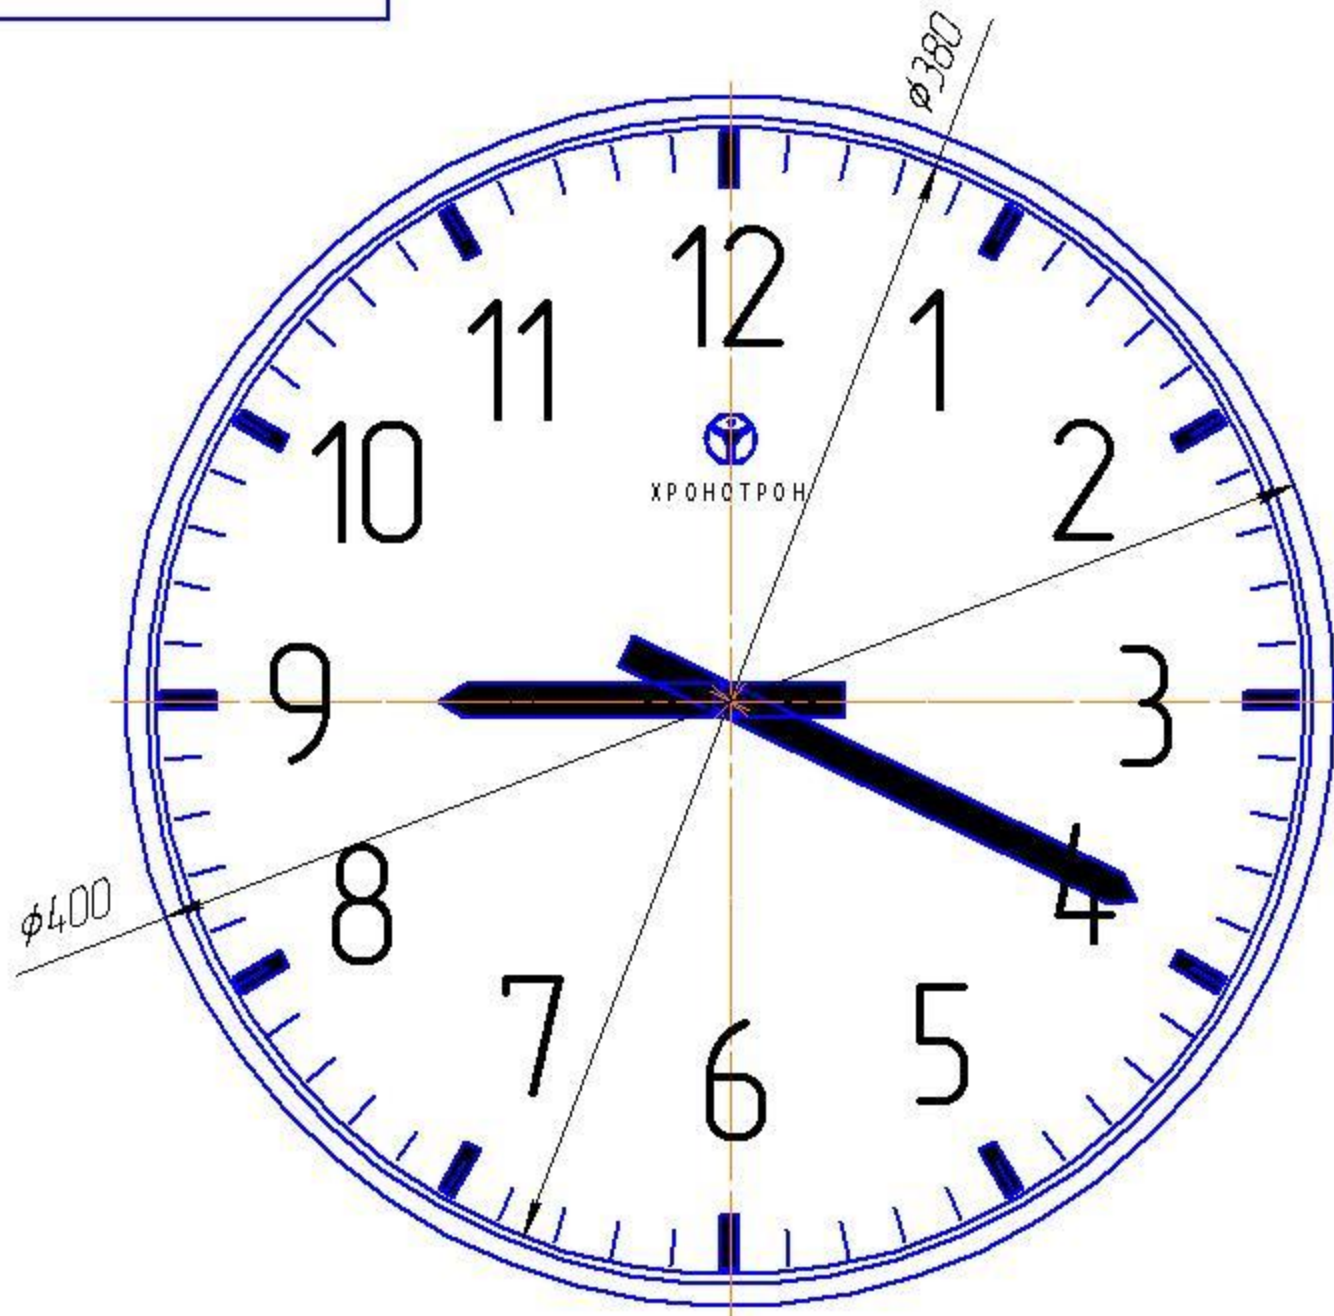

4286-004-23182446-2007

Перв. примен.

Справ. №

Подп. и дата

Взам. инв. №

Инв. № д/уч.

Подп. и дата

Инв. № подл.

				4286-004-23182446-2007				
Изм.	Лист	№ докум.	Подп.	Дата	Часы вторичные стрелочные СВ-40.ДС24	Лит.	Масса	Масштаб
Разраб.		Дмитриев А.В.					0,8кг	1:2,5
Пров.		Суслов П.Т.				Лист 1	Листов 1	
Т.контр.						АО "Хронторн"		
Н.контр.		Пугачев М.Ю.				Формат А3		
Утв.						Копировал		