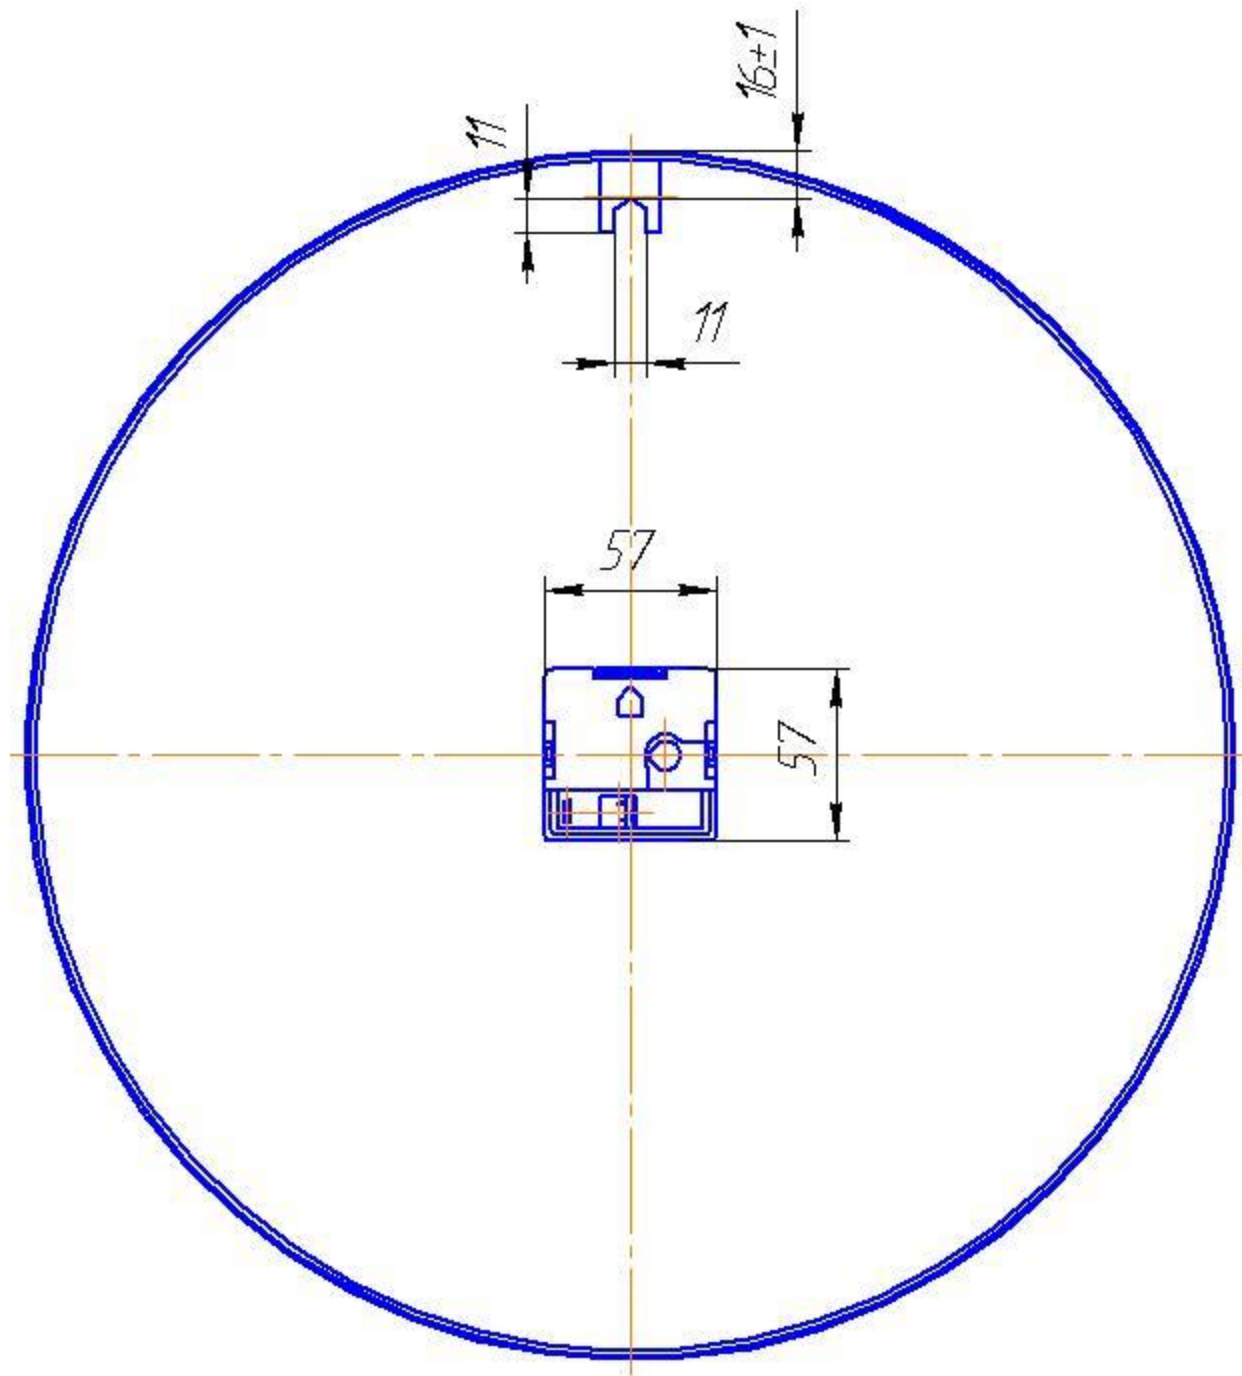

4286-004-23182446-2007

Перв. примен.

Справ. №

Подп. и дата

Взам. инв. №

Инв. № д/уч.

Подп. и дата

Инв. № подл.

				4286-004-23182446-2007				
Изм.	Лист	№ докум.	Подп.	Дата	Часы вторичные стрелочные СВ-40.ДС24	Лит.	Масса	Масштаб
Разраб.		Дмитриев А.В.					0,8кг	1:2,5
Пров.		Суслов П.Т.				Лист 1	Листов 1	
Т.контр.						АО "Хронторн"		
Н.контр.		Пугачев М.Ю.				Формат А3		
Утв.						Копировал		