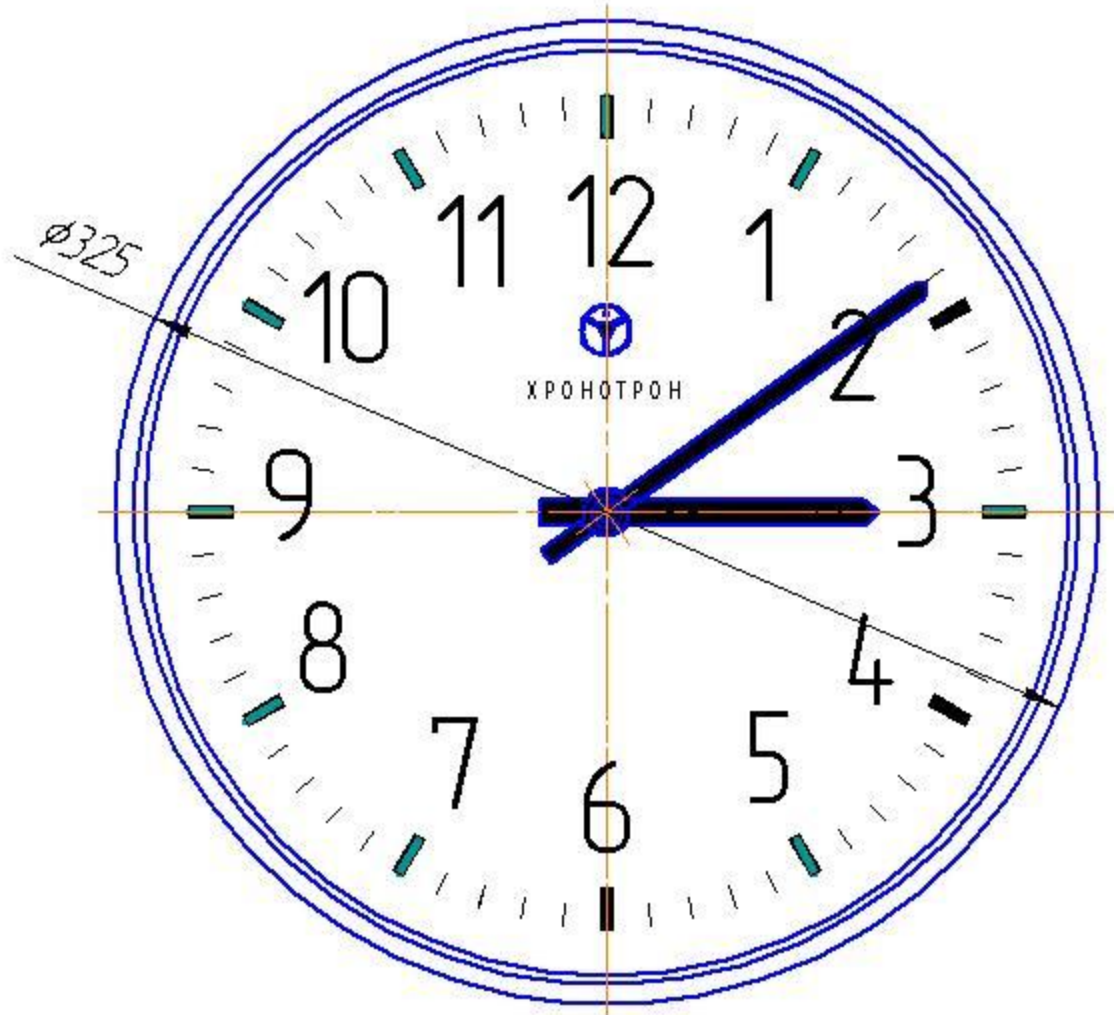

4286-003-23182446-2007

Перв. примен.

Справ. №

Подп. и дата

Изм. №

Взам. инв. №

Подп. и дата

Изм. № подл.

Вид сзади

				4286-003-23182446-2007				
Изм.	Лист	№ докум.	Подп.	Дата	Часы вторичные стрелочные СВ-30.ДС24	Лит.	Масса	Масштаб
Разраб.		Дмитриев А.В.					0,6кг	1:2,5
Проб.		Суслов П.Т.				Лист 1	Листов 1	
Т.контр.						АО "ХроноТрон"		
И.контр.						Формат А3		
Утв.		Пугачев М.Ю.				Копировал		