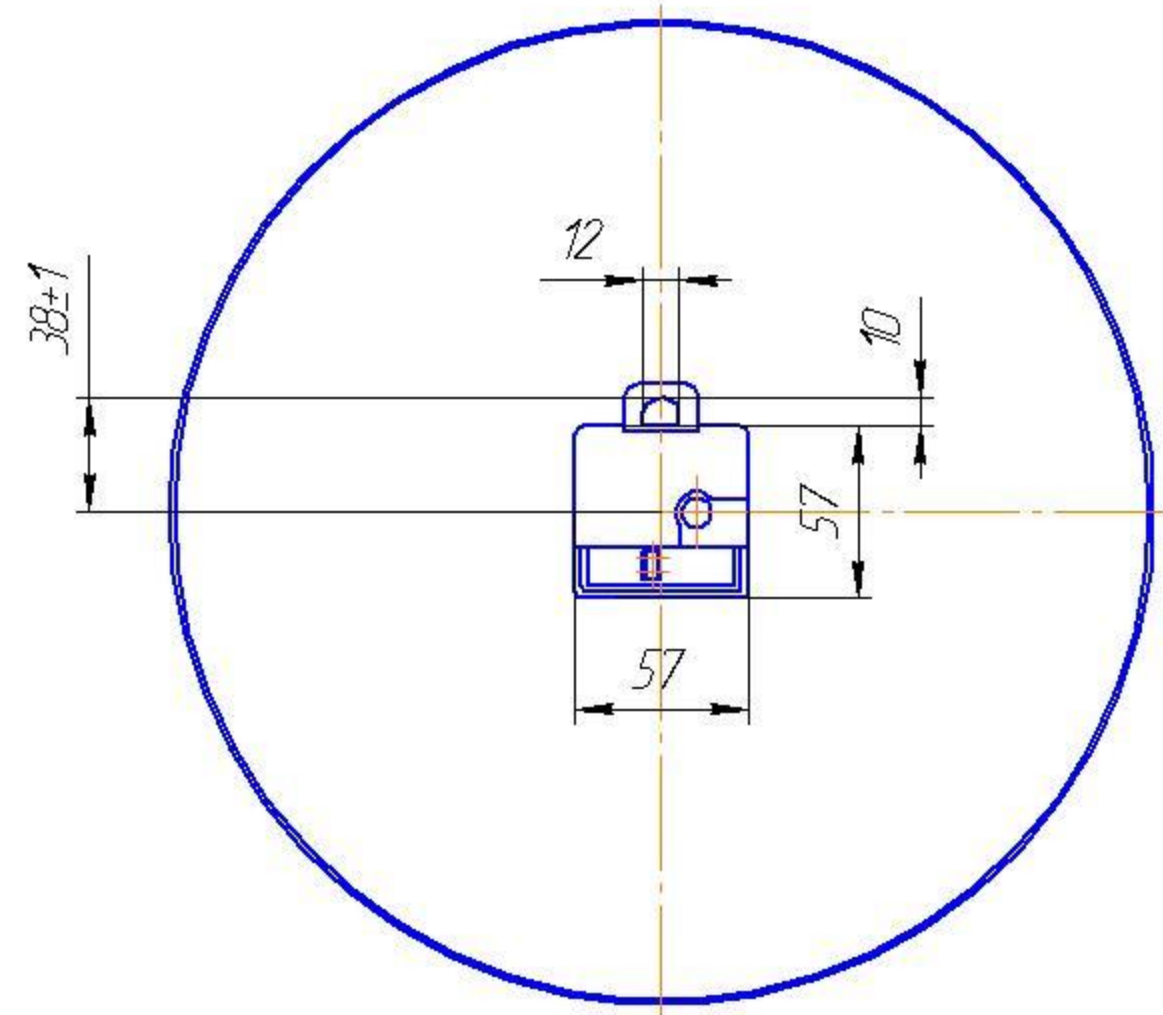

Вид сзади

				4286-003-23182446-2007				
Изм.	Лист	№ докум.	Подп.	Дата	Часы вторичные стрелочные СВ-30.ДС24	Лит.	Масса	Масштаб
Разраб.		Дмитриев А.В.					0,6кг	1:2,5
Проб.		Суслов П.Т.				Лист 1	Листов 1	
Т.контр.						АО "ХроноТрон"		
И.контр.						Формат А3		
Утв.		Пугачев М.Ю.				Копировал		