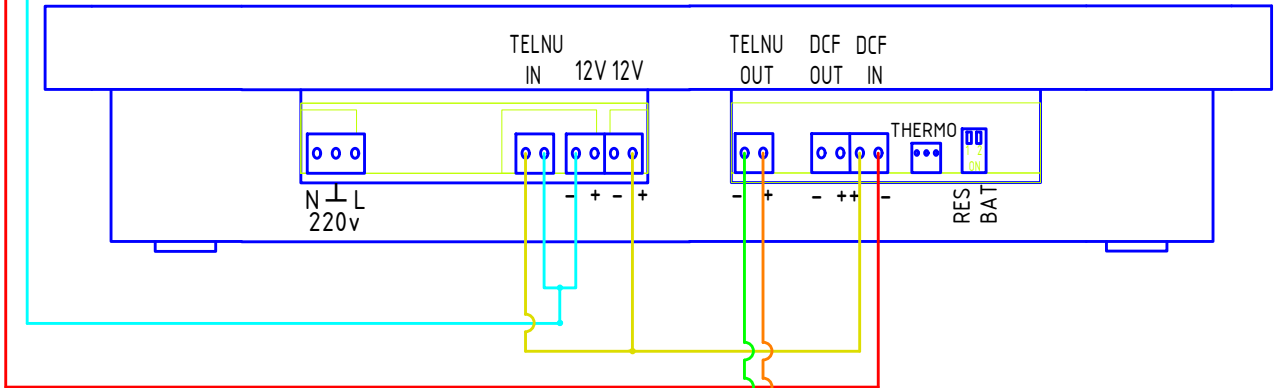

Первичные часы ЦПВ

Вторичные часы ЦПВ

Сигнал TELNU к следующим вторичным часам ЦПВ или СВС

Сигнал TELNU к следующим вторичным часам ЦПВ или СВС

Примечание:
Схема представлена для часов ЦПВ в металлическом корпусе.

Перв. примен.								
Справ. №								
Подп. и дата								
Инв. № дубл.								
Взам. инв. №								
Подп. и дата								
Инв. № подл.								
Изм.	Лист	№ Докум.	Подп.	Дата	Схема подключения часов серии ЦПВ-4(6).100, синхронизируемых DCF-NTP конвертером, к линии управления TELNU.	Лит.	Масса	Масштаб
Разраб.								
Пров.								
Т.контр.						Лист 1	Листов 1	
Н.контр.						АО "ХроноТрон"		
Утв.								