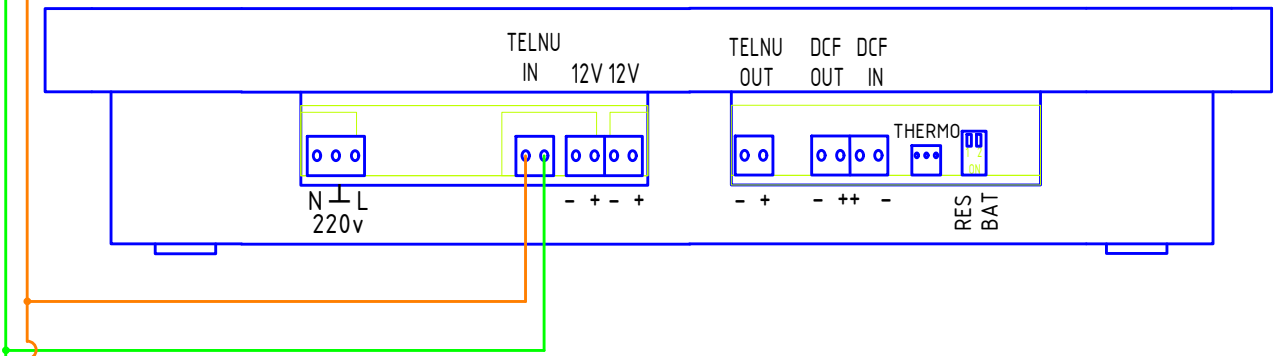

Первичные часы ЦПВ

Вторичные часы ЦПВ

Сигнал TELNU к следующим вторичным часам ЦПВ или СВС

Сигнал TELNU к следующим вторичным часам ЦПВ или СВС

Примечание:
Схема представлена для часов ЦПВ в металлическом корпусе.

Перв. примен.								
Справ. №								
Подп. и дата								
Инв. № дубл.								
Взам. инв. №								
Подп. и дата								
Инв. № подл.								
Изм.	Лист	№ Докум.	Подп.	Дата	Схема подключения часов серии ЦПВ-4(6).100, синхронизируемых DCF-NTP конвертером, к линии управления TELNU.	Лит.	Масса	Масштаб
Разраб.								
Пров.								
Т.контр.						Лист 1	Листов 1	
Н.контр.						АО "ХроноТрон"		
Утв.								