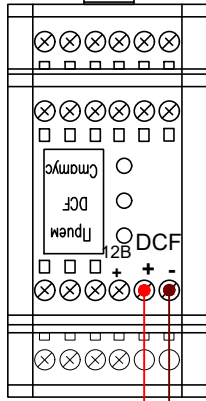

# АО "ХроноТрон"

Часы стрелочные вторичные серии СВ (вид сзади)

Сигнал импульсный  
чередующейся  
полярности

Источник  
синхронизации  
(П-СВ)

пассивный  
DCF-сигнал

пассивный DCF-сигнал

Часы цифровые первично-вторичные ЦПВ-6.240 (вид сбоку)

Подключение часов серии  
ЦПВ-6.240 по схеме  
синхронизации  
"пассивная токовая петля"

Лит.	Масса	Масштаб
Лист 1	Листов 1	

АО "ХроноТрон"