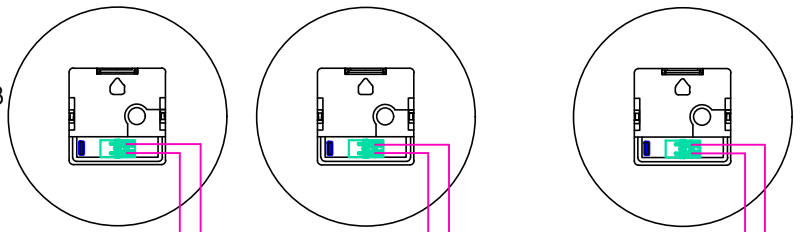

# АО "ХроноТрон"

Часы стрелочные вторичные серии СВ (вид сзади)

Сигнал импульсный  
чередующейся  
полярности

Источник  
синхронизации  
(П-СВ)

пассивный  
DCF-сигнал

пассивный DCF-сигнал

Часы цифровые первично-вторичные ЦПВ-6.240 (вид сбоку)

Подключение часов серии  
ЦПВ-6.240 по схеме  
синхронизации  
"пассивная токовая петля"

Лит.	Масса	Масштаб
Лист 1	Листов 1	

АО "ХроноТрон"