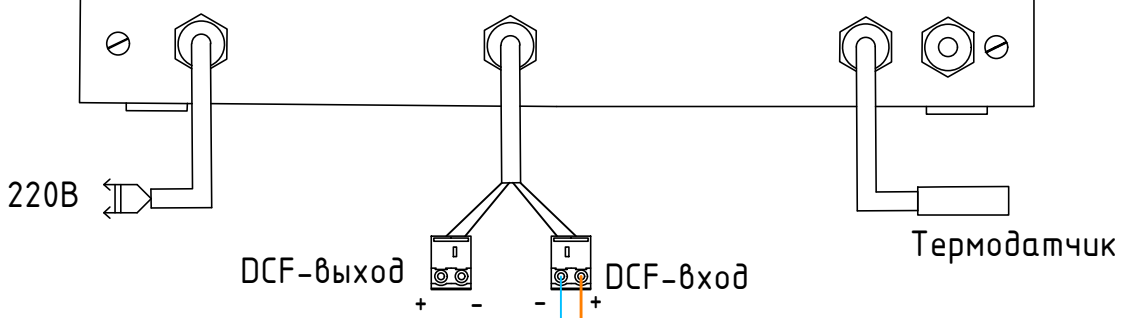

# АО "ХроноТрон"

Часы стрелочные вторичные серии СВ (вид сзади)

Сигнал импульсный  
чередующейся  
полярности

Источник  
синхронизации  
(П-СВ)

пассивный  
DCF-сигнал

пассивный DCF-сигнал

Часы цифровые первично-вторичные ЦПВ-6.240 (вид сбоку)

Подключение часов серии  
ЦПВ-6.240 по схеме  
синхронизации  
"пассивная токовая петля"

Лит.	Масса	Масштаб
Лист 1	Листов 1	

АО "ХроноТрон"