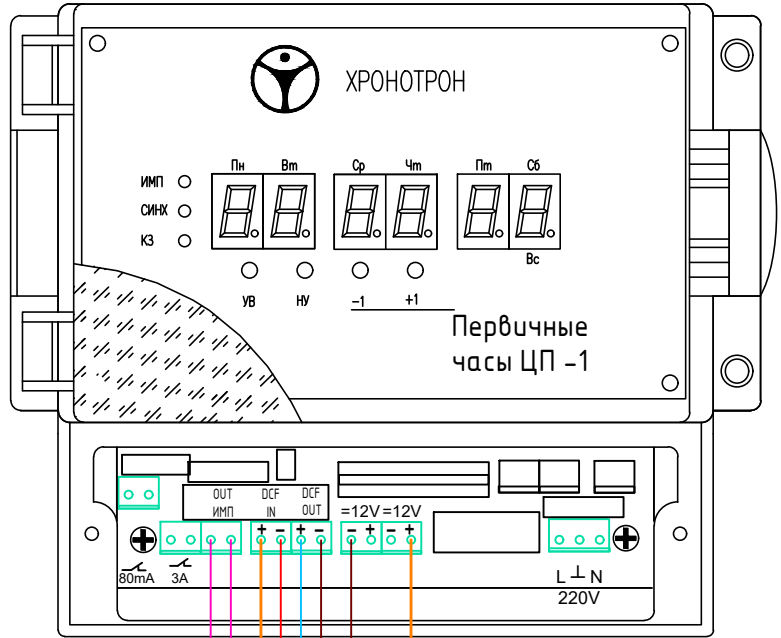

# АО "ХроноТрон"

Часы стрелочные вторичные серии СВ (вид сзади)

Сигнал импульсный  
чередующейся  
полярности

Источник  
синхронизации  
(П-СВ)

пассивный  
DCF-сигнал

пассивный DCF-сигнал

Часы цифровые первично-вторичные ЦПВ-6.240 (вид сбоку)

Подключение часов серии  
ЦПВ-6.240 по схеме  
синхронизации  
"пассивная токовая петля"

Лит.	Масса	Масштаб
Лист 1	Листов 1	

АО "ХроноТрон"